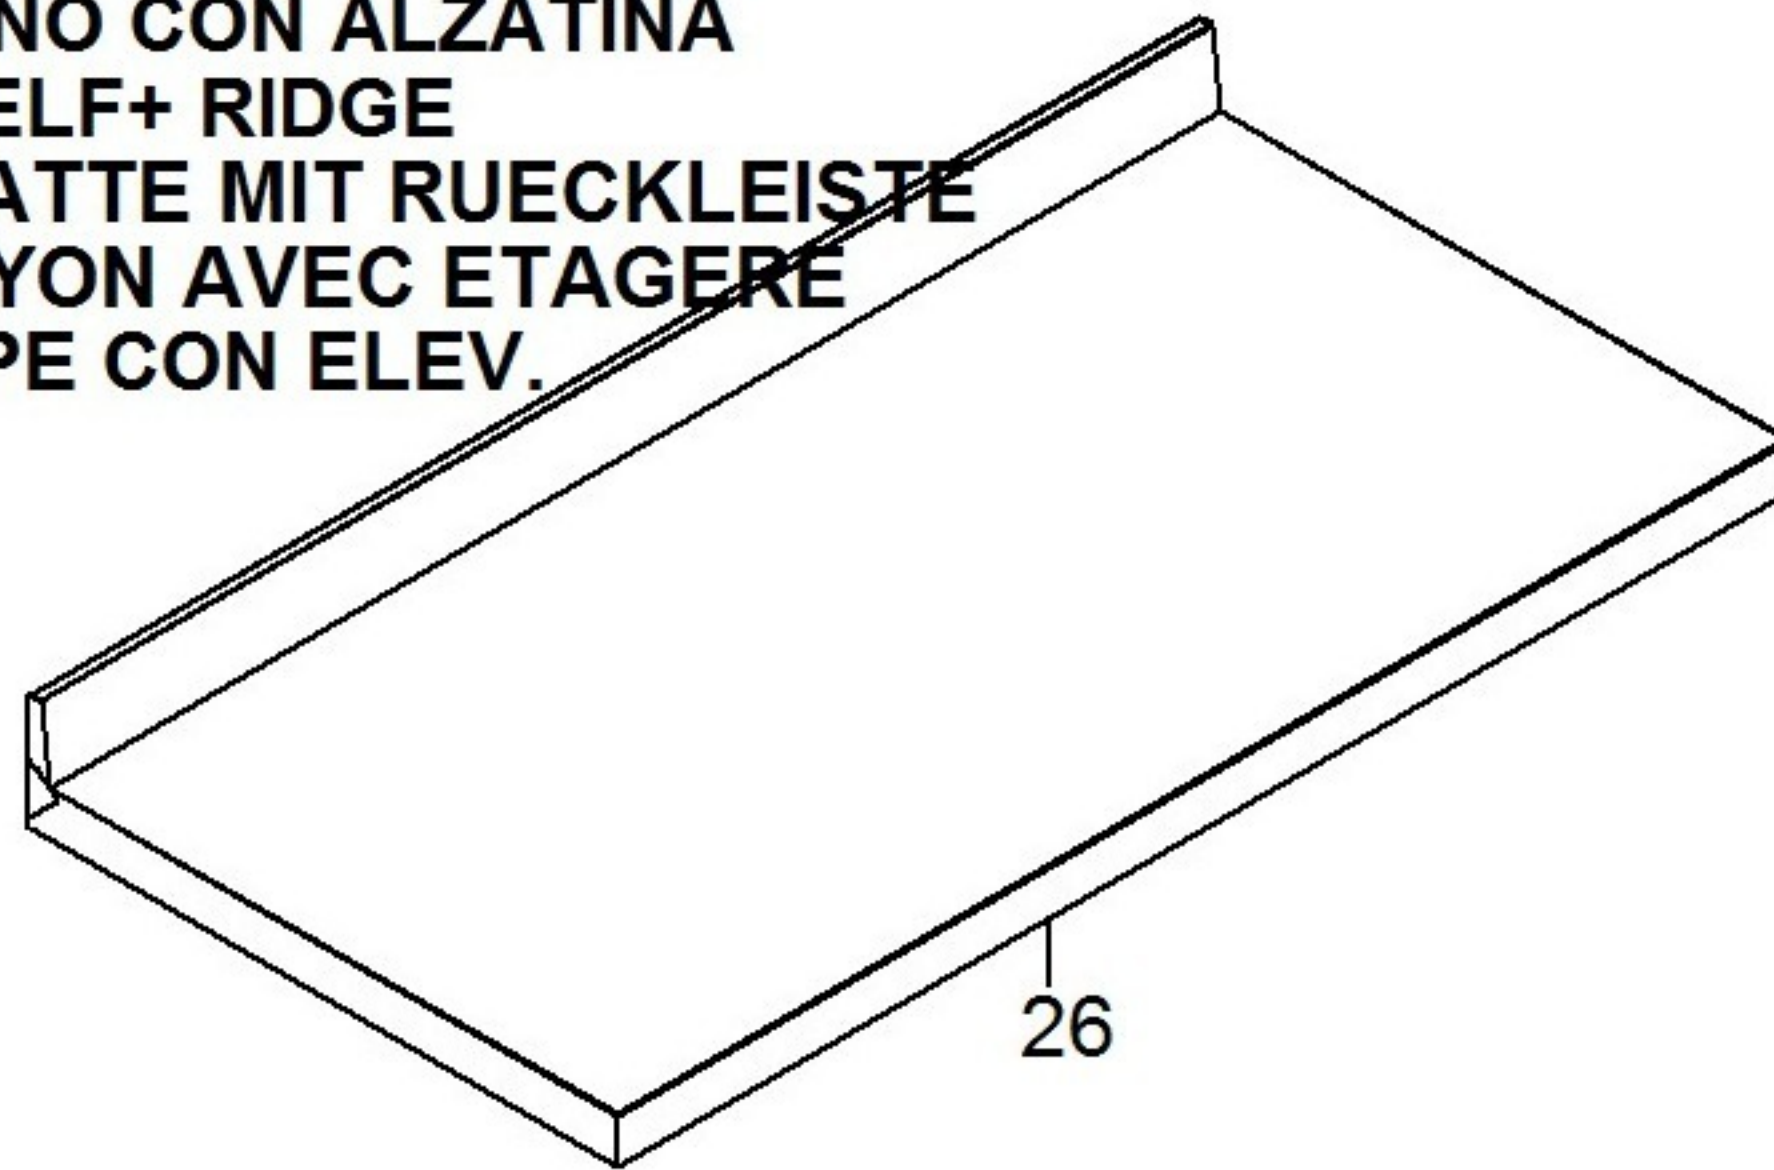

/A=PIANO CON ALZATINA
 /A=SHELF+ RIDGE
 /A=PLATTE MIT RUECKLEISTE
 /A=RAYON AVEC ETAGERE
 /A=TOPE CON ELEV.

/M=PIANO SENZA ALZATINA
 /M=SHELF WITHOUT RIDGE
 /M=PLATTE OHNE RUECKLEISTE
 /M=RAYON SANS ETAGERE
 /M=TOPE SIN ELEV

Modello Typ Model Modelle Modelo

		5TEA 5TEAA 5TEAM	5TEA2 5TEA2A 5TEA2M	5TEB 5TEBA 5TEBM	5TEB2 5TEB2A 5TEB2M	5TEB4 5TEB4A 5TEB4M	5TEC 5TECA 5TECM	5TEC2 5TEC2A 5TEC2M	5TEC4 5TEC4A 5TEC4M
Num.cassetti	1/2	1	1	1	1	1	1	1	1
Schublad	1/2 SUP	-	1	-	1	2	-	1	2
Drawers	1/2 SUP	-	1	-	1	2	-	1	2
Tiroirs	1/2 INF	-	1	-	1	-	-	-	-
Gabetas	1/3	-	-	-	-	-	-	-	-
Porte									
Türen	DX	1	-	1	-	-	1	-	-
Doors	DX	1	-	1	-	-	1	-	-
Portes	SX	1	1	2	2	1	3	3	2
Puertas	SX	1	1	2	2	1	3	3	2