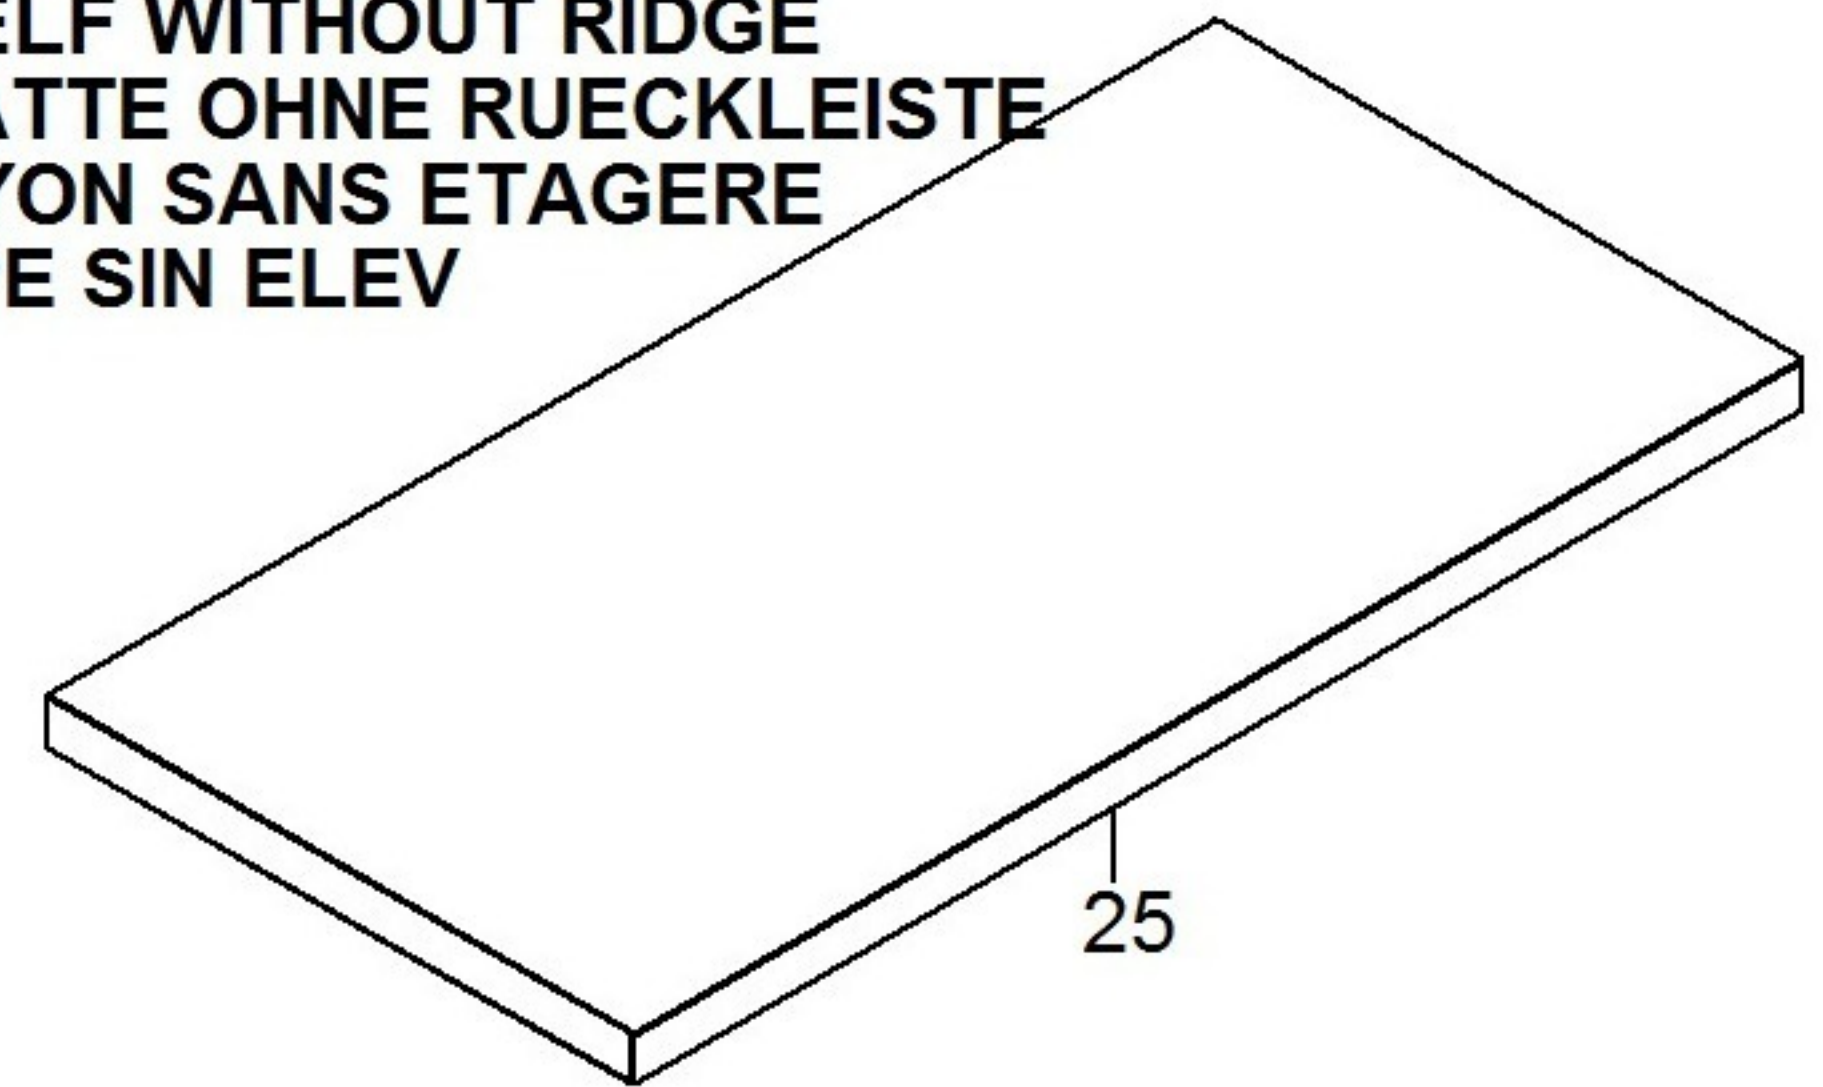

/A=PIANO CON ALZATINA
 /A=SHELF+ RIDGE
 /A=PLATTE MIT RUECKLEISTE
 /A=RAYON AVEC ETAGERE
 /A=TOPE CON ELEV.

/M=PIANO SENZA ALZATINA
 /M=SHELF WITHOUT RIDGE
 /M=PLATTE OHNE RUECKLEISTE
 /M=RAYON SANS ETAGERE
 /M=TOPE SIN ELEV

Modello Typ Model Modelle Modelo

		5TEA 5TEAA 5TEAM	5TEA2 5TEA2A 5TEA2M	5TEB 5TEBA 5TEBM	5TEB2 5TEB2A 5TEB2M	5TEB4 5TEB4A 5TEB4M	5TEC 5TECA 5TECM	5TEC2 5TEC2A 5TEC2M	5TEC4 5TEC4A 5TEC4M
Num.cassetti	1/2	1	1	1	1	1	1	1	1
Schublad	1/2 SUP	-	1	-	1	2	-	1	2
Drawers	1/2 SUP	-	1	-	1	2	-	1	2
Tiroirs	1/2 INF	-	1	-	1	-	-	-	-
Gabetas	1/3	-	-	-	-	-	-	-	-
Porte									
Türen	DX	1	-	1	-	-	1	-	-
Doors	DX	1	-	1	-	-	1	-	-
Portes	SX	1	1	2	2	1	3	3	2
Puertas	SX	1	1	2	2	1	3	3	2